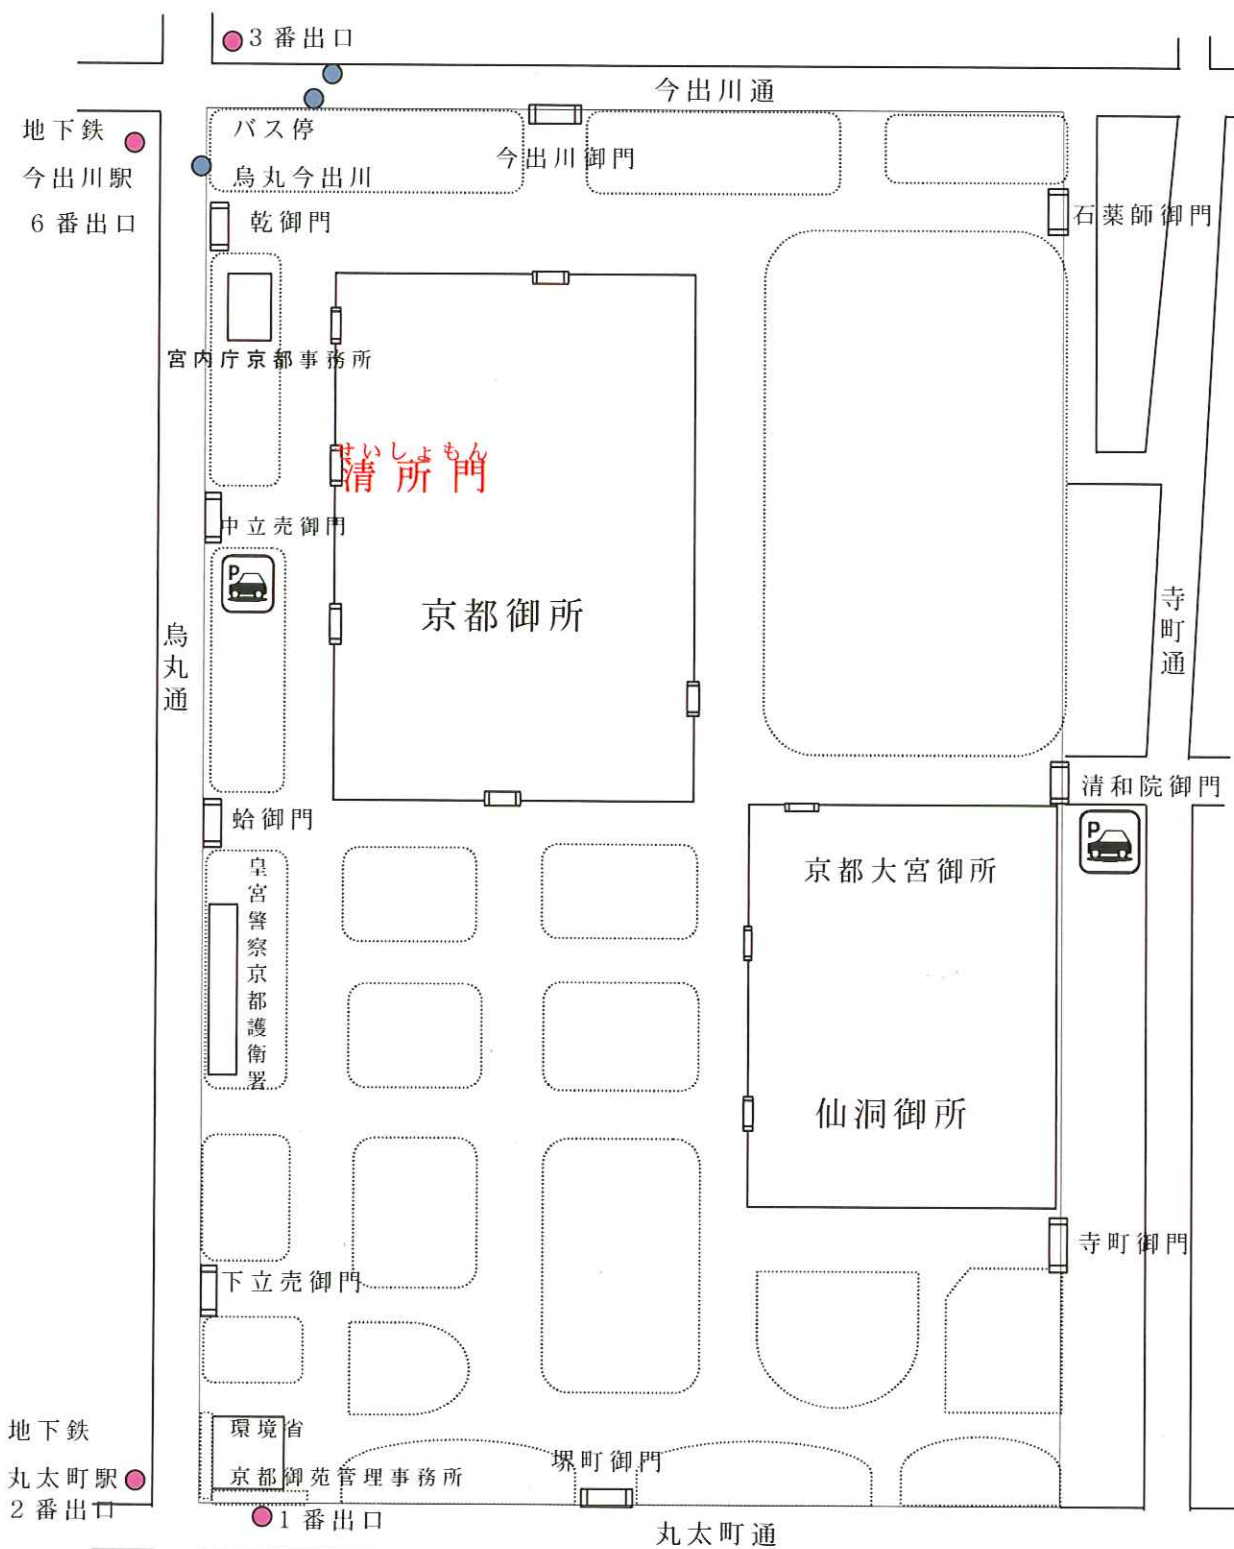

京都御所 所在図

- ・ 京都市営地下鉄：烏丸線「今出川駅」下車 6番出口より徒歩約5分
- ・ 京都市バス：「烏丸今出川」バス停下車 徒歩約5分
- ・ 京阪電車：京阪本線「出町柳駅」下車 徒歩約20分